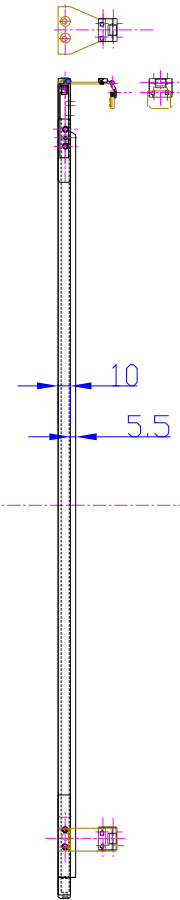

TH-P50G1用タッチパネル  
M型センサ搭載TP 10mmフレーム

⚠ ※製品改良などにより、仕様を予告なく変更させていただく場合がありますので、ご了承下さい。

※寸法、仕様は主要な箇所のみを記載しています。ご使用にあたっては詳細図、仕様書を請求の上、ご確認下さい。

最新情報はホームページへ  
<http://www.xiroku.com>

•本書の内容の一部又は全部を無断転記することは禁止されています。