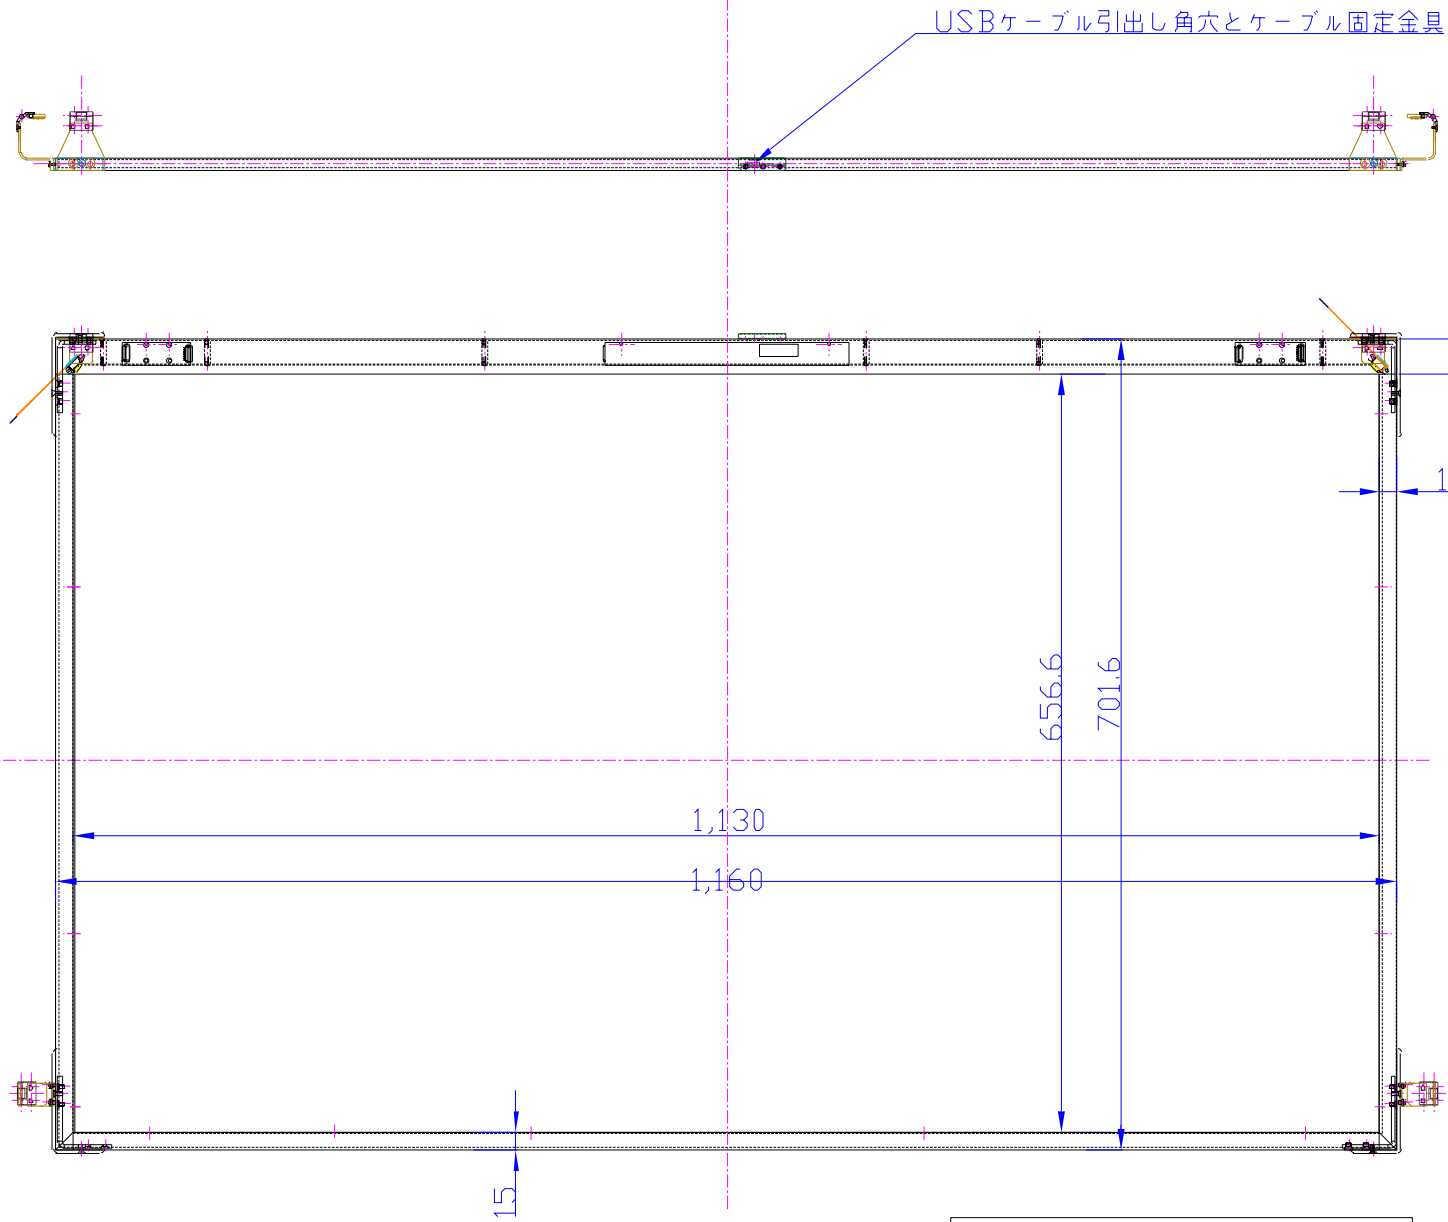

TH-P50G1用タッチパネル  
M型センサ搭載TP 10mmフレーム

⚠ ※製品改良などにより、仕様を予告なく変更させていただく場合がありますので、ご了承下さい。

※寸法、仕様は主要な箇所のみを記載しています。ご使用にあたっては詳細図、仕様書を請求の上、ご確認下さい。

最新情報はホームページへ  
<http://www.xiroku.com>

•本書の内容の一部又は全部を無断転記することは禁止されています。