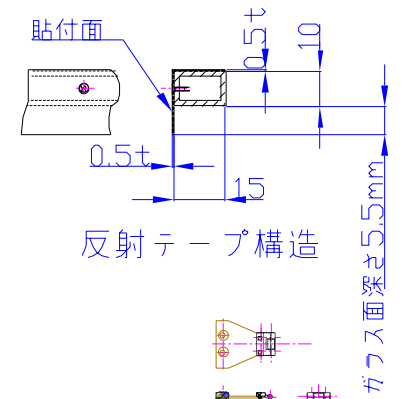

TH-P50G1用タッチパネル  
M型センサ搭載TP 10mmフレーム

⚠ ※製品改良などにより、仕様を予告なく変更させていただく場合がありますので、ご了承下さい。

※寸法、仕様は主要な箇所のみを記載しています。ご使用にあたっては詳細図、仕様書を請求の上、ご確認下さい。

最新情報はホームページへ  
<http://www.xiroku.com>

•本書の内容の一部又は全部を無断転記することは禁止されています。