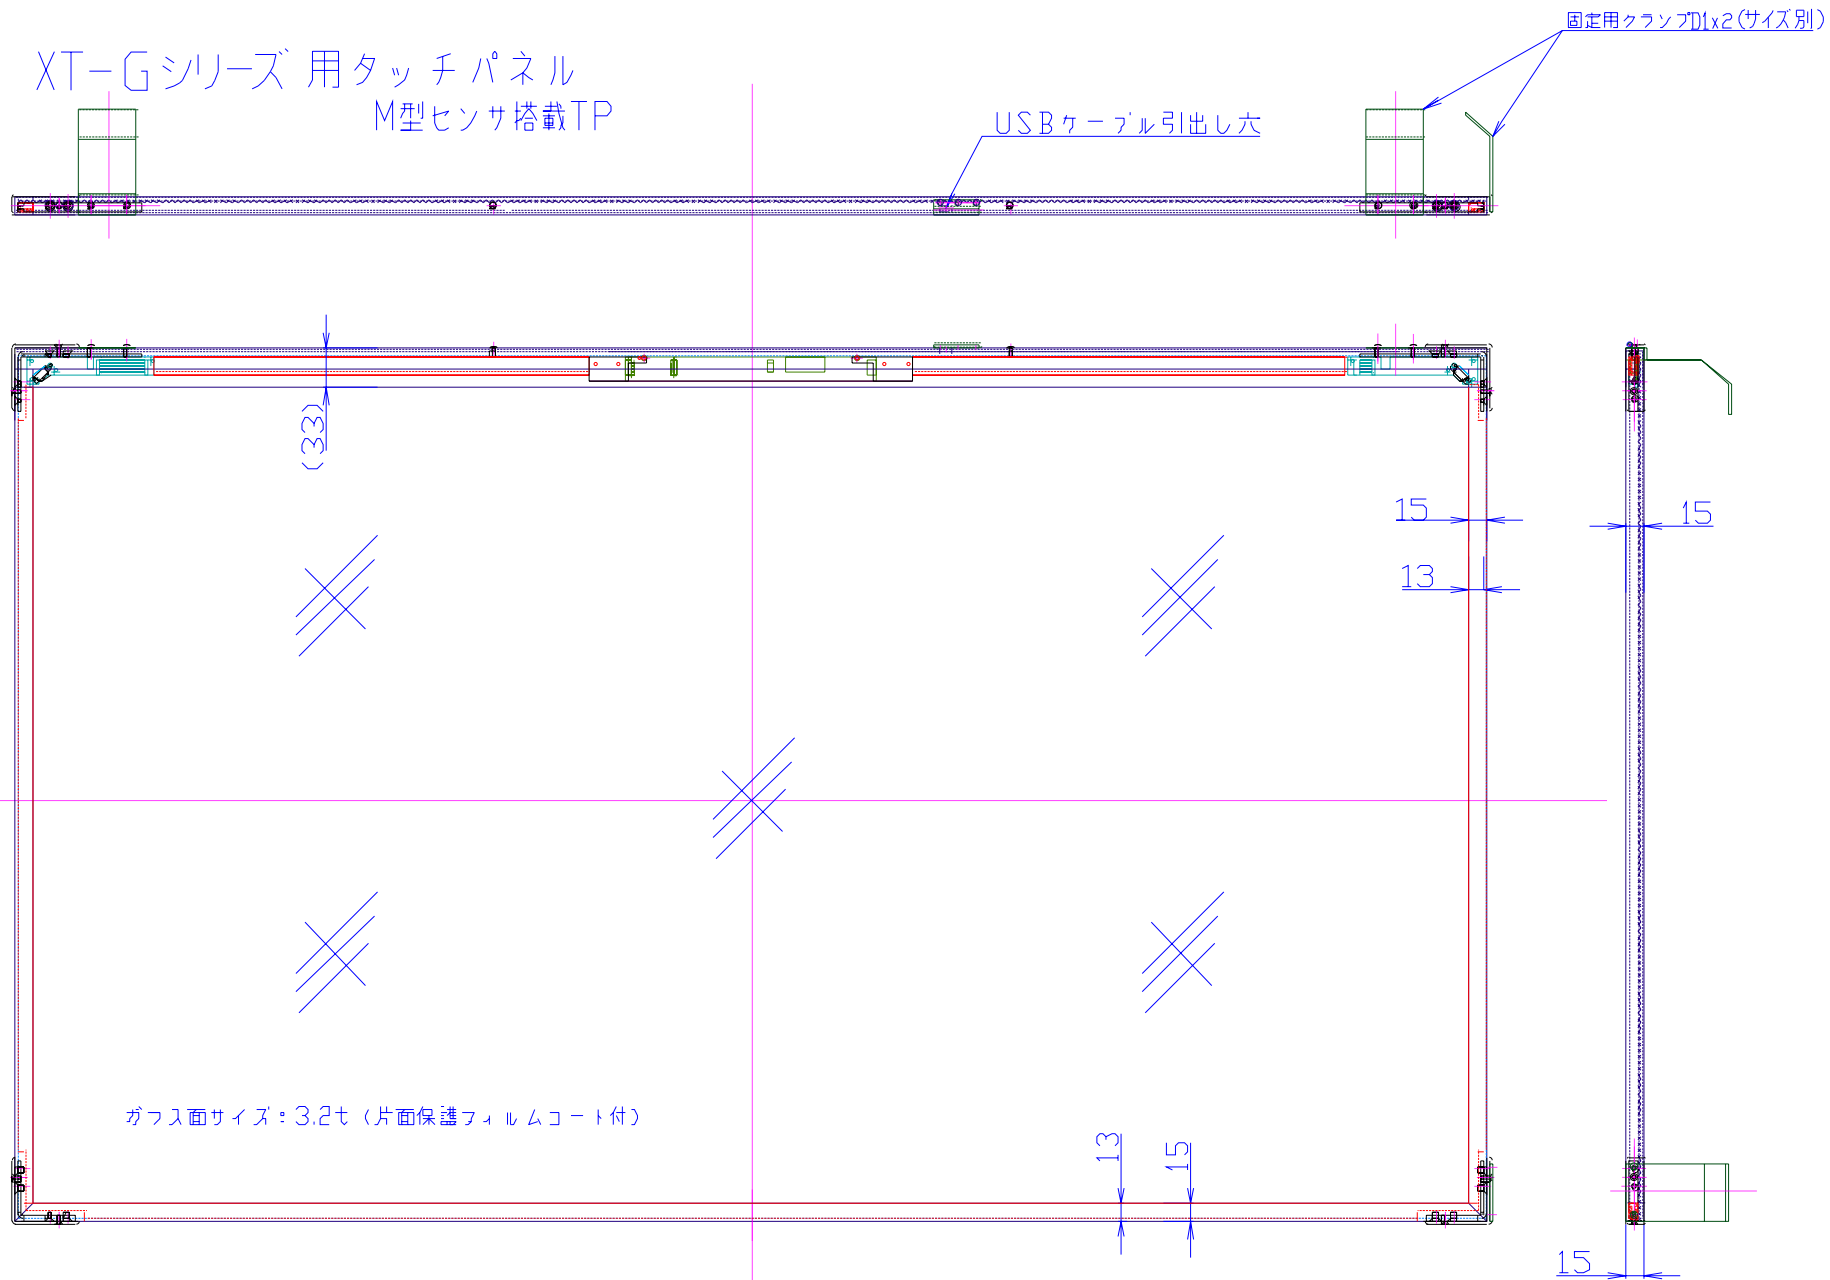

XT-Gシリーズ用タッチパネル  
M型センサ搭載TP

ガラス面サイズ: 3.2t (片面保護フィルムコート付)

⚠ ※製品改良などにより、仕様を予告なく変更させていただく場合がありますので、ご了承下さい。  
※寸法、仕様は主要な箇所のみを記載しています。ご使用にあたっては詳細図、仕様書を請求の上、ご確認下さい。

最新情報はホームページへ  
<http://www.xiroku.com>

・本書の内容の一部又は全部を無断転記することは禁止されています。