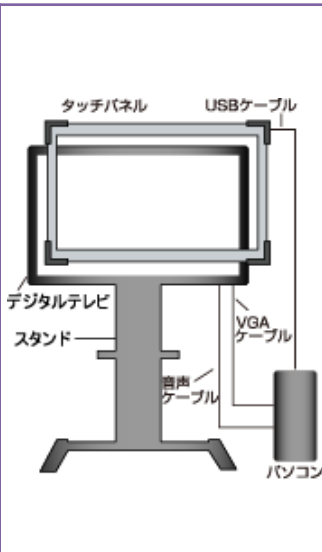

■ 簡単メンテナンス

TVと分離するのでメンテナンスが有利

取り付け例 ▼

①フレームをTVに乗せます。

②金具のネジを止めます。

※ 製品改良などにより、仕様を予告なく変更する場合があります。

* クランプ奥行はモニターごとに違います

方式	カメラ方式
画面サイズ	オーダーメイド *本製品は各社表示機器に対応しておりますが、詳細に関しては下記営業窓口にお問い合わせのうえ、ご確認いただくようお願いいたします。
応答速度	10ms(100ポイント/秒)
分解能	32,767ポイント(水平方向) 32,767ポイント(垂直方向)
インターフェイス	USB1.1以上
消費電力	最大450mA(USBバスパワー)
対応OS	Windows XP、Vista、Windows 7
付属品	ドライバソフトウェア USBケーブル1本 取付金具、取扱説明書、保証書

基本型	型番	本体価格(1台)	本体価格(10オーダー/台)
32インチ	XT-G32A	¥169,000	¥106,000
42インチ	XT-G42A	¥178,000	¥112,000
46インチ	XT-G46A	¥185,000	¥117,000
52インチ	XT-G52A	¥196,000	¥129,000

* 上記以外のサイズもオーダーメイドで承ります。下記窓口まで！

*パソコンがUSB1.1の場合は、ウェブカメラ等のUSBデバイスを共用すると帯域幅の問題で取り付けられない場合があります。
USBハブを通してパソコンと接続する場合は、セルフパワータイプのUSBハブを使用してください。
* Windowsは米国Microsoft Corporationの米国、およびその他の国における登録商標です。