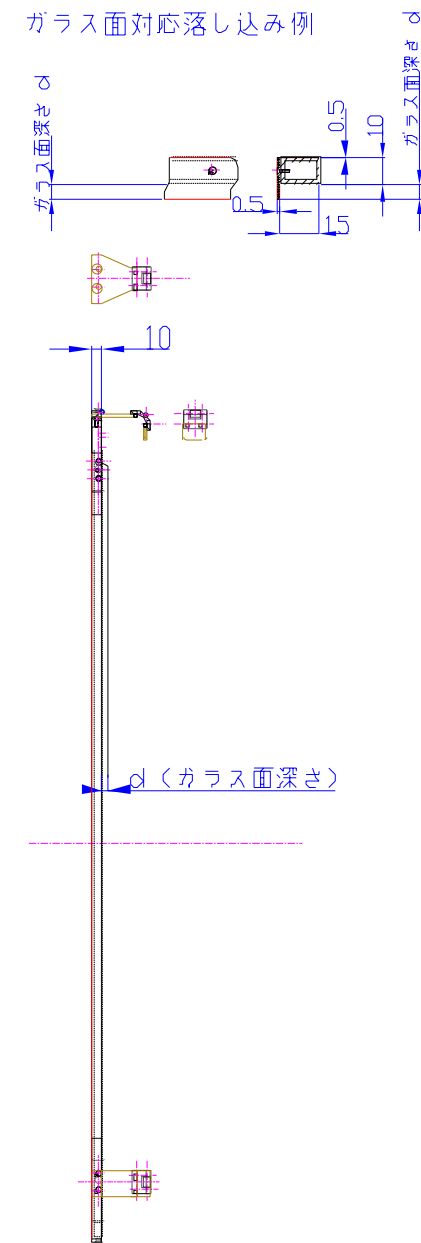

XT-Fシリーズ用タッチパネル D1xD2(サイズ別) M型センサ搭載TP

⚠ ※製品改良などにより、仕様を予告なく変更させていただく場合がありますので、ご了承下さい。
 ※寸法、仕様は主要な箇所のみを記載しています。ご使用にあたっては詳細図、仕様書を請求の上、ご確認下さい。

最新情報はホームページへ
<http://www.xiroku.com>

•本書の内容の一部又は全部を無断転記することは禁止されています。