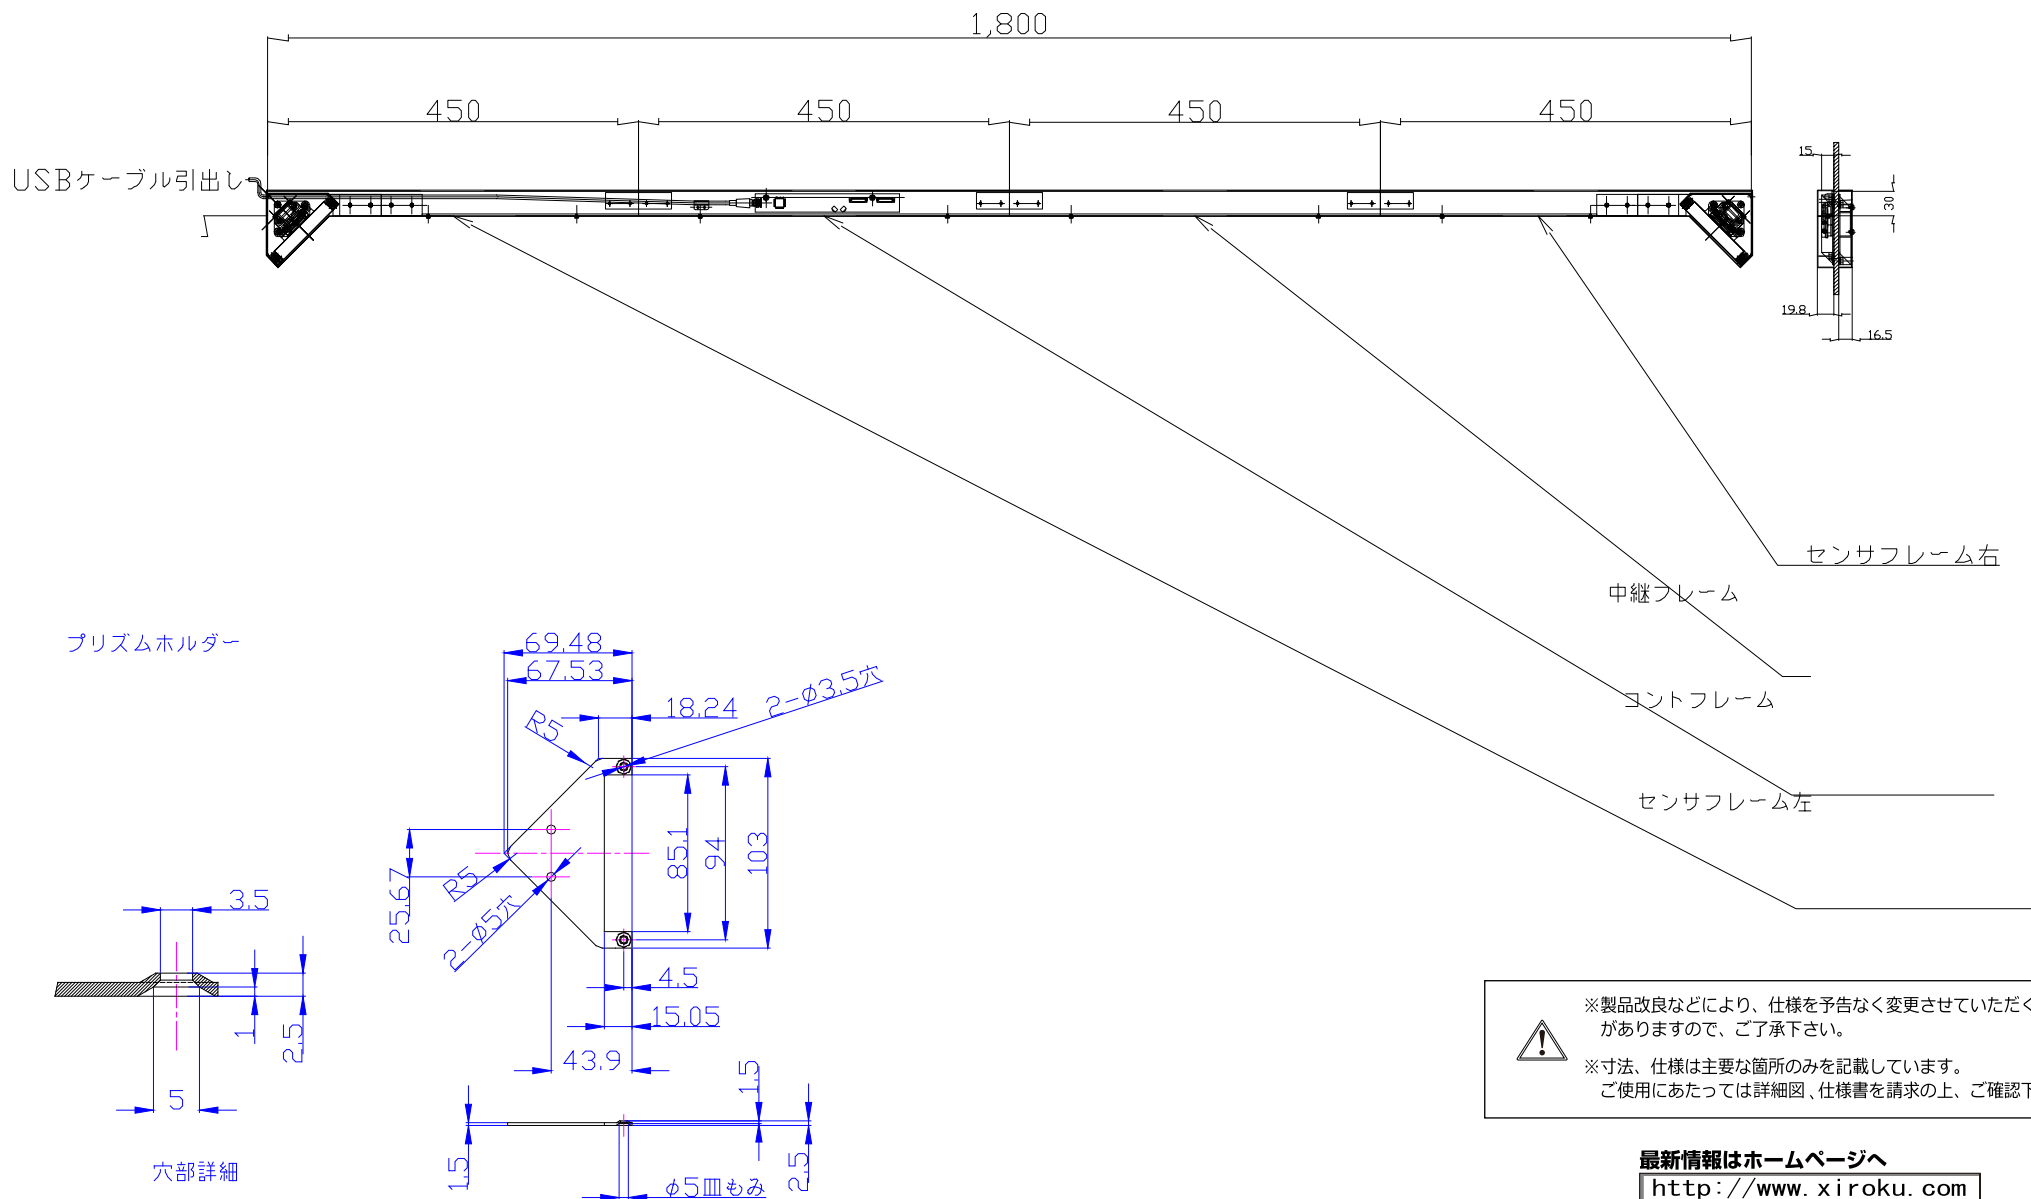

ウィンドウ型タッチパネル 60型設置モデル図

 ※製品改良などにより、仕様を予告なく変更させていただく場合がありますので、ご了承下さい。
 ※寸法、仕様は主要な箇所のみを記載しています。
 ご使用にあたっては詳細図、仕様書を請求の上、ご確認下さい。

最新情報はホームページへ
<http://www.xiroku.com>

・本書の内容の一部又は全部を無断転記することは禁止されています。